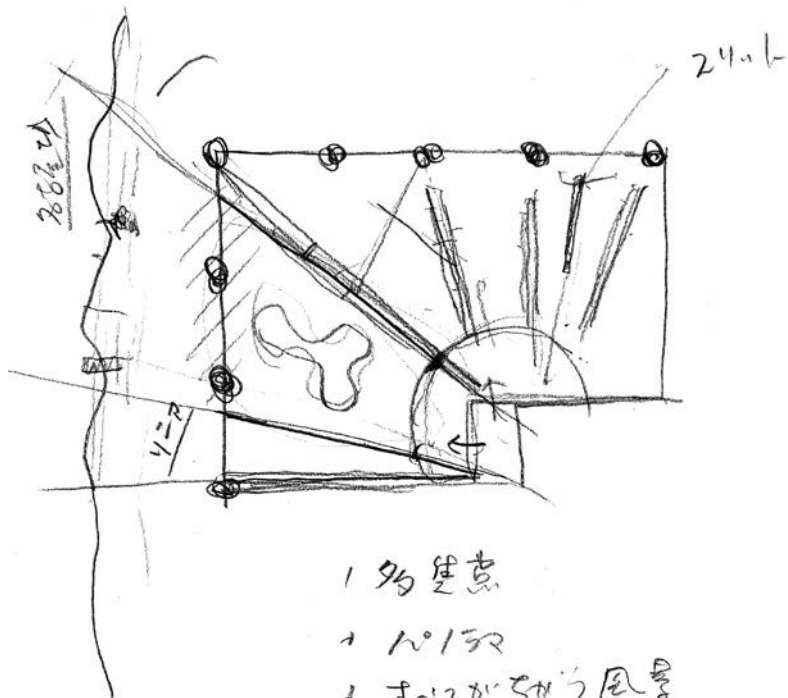

Show Move Hub Nagoya 9.1 Grand Open

目の前の景色が変わる

小松ウオールは、お客様のニーズに寄り添い、快適な空間を共に追求し、間仕切を作ってきた。小松ウオールの誇る移動間仕切は、世の中になかった空間を実現してきた。

まるで景色が開けるように、その移動壁は動く。
体感してほしい。可能性を見てほしい。創造してほしい。

空間デザインコンセプト

パノラマとパラパラとパースペクティブ

角地に位置するこの場所に初めて訪れたとき、名古屋の景色がパノラマに広がっていた。同時に、小松ウオールのランニングウォールを、まるで紙芝居を捲るように、空間でパラパラと移動させたら面白いのではないかと思った。ランニングウォールを円形の軌道にすることで、中心からは空間全体を見通すことができるようにした。そうすると、パースペクティブに空間に奥行きと広がり生まれ、さまざまな働き方が見えるのではないかと思った。

小松ウオールの移動間仕切は、業界のなかでもトップクラスの技術を誇る。常に変化し続ける空間の状況に応じて、スムーズに操作することができるランニングウォールの可能性を最大化した。(小堀哲夫)

空間デザイン:小堀哲夫建築設計事務所

グラフィック・サインデザイン:小堀哲夫建築設計事務所・竹本新デザイン事務所

アクセス

- JR名古屋駅 桜通口より徒歩約5分
- 名鉄名古屋駅 中央改札口より徒歩約3分
- 近鉄名古屋駅 正面改札口より徒歩約3分
- 地下鉄名古屋駅 東山線南改札口より徒歩約1分

〒450-0002 名古屋市中村区名駅4-7-1
ミッドランドスクエア15F 名古屋ショールーム
TEL 052-571-1611

営業時間 10:00-16:00 (休館日 土・日・祝)

ショールームの内覧は完全予約制とさせていただきます。
ご予約は各担当までご連絡ください。

- 1 多座席
- 2 パノラマ
- 3 すべりかたの風景
- 4 すべりかたのまち

て Kobori