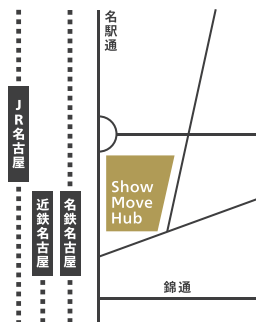

#### パノラマとパラパラとパースペクティブ

角地に位置するこの場所に初めて訪れたとき、名古屋の景色がパノラマに広がっていた。同時に、小松ウオールのランニングウォールを、まるで紙芝居を捲るように、空間でパラパラと移動させたら面白いのではないかと思った。ランニングウォールを円形の軌道にすることで、中心からは空間全体を見通すことができるようにした。そうすると、パースペクティブに空間に奥行きと広がり生まれ、さまざまな働き方が見えるのではないかと思った。

小松ウオールの移動間仕切は、業界のなかでもトップクラスの技術を誇る。常に変化し続ける空間の状況に応じて、スムーズに操作することができるランニングウォールの可能性を最大化した。(小堀哲夫)

空間デザイン:小堀哲夫建築設計事務所

グラフィック・サインデザイン:小堀哲夫建築設計事務所・竹本新デザイン事務所

- 1 多座席
- 2 パノラマ
- 3 すべりかたの風景
- 4 すべりかたのまち

て Kobori

- 色々のゾーン
- 10130
- 10130のまち

て Kobori

小松ウオール